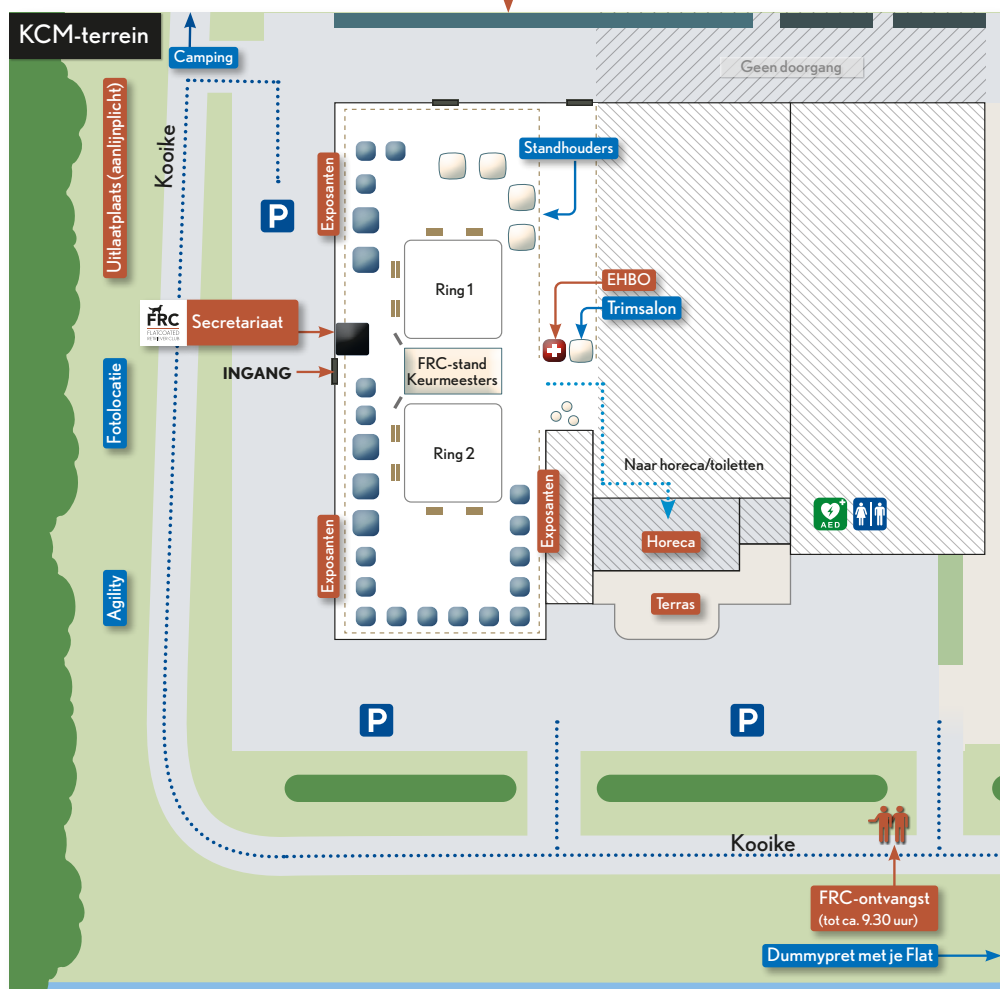

Standhouders

- Stichting Ficca
- Knuffelkleed & Zo
- Pet-Towel
- Hondenverzorgings salon Piekfijn
- Snoepdog

Hoofdsponsor

Jachthondenwinkel Hunter & Co

Selevia Hoeve

Het Kooike 2
4251 NE Werkendam