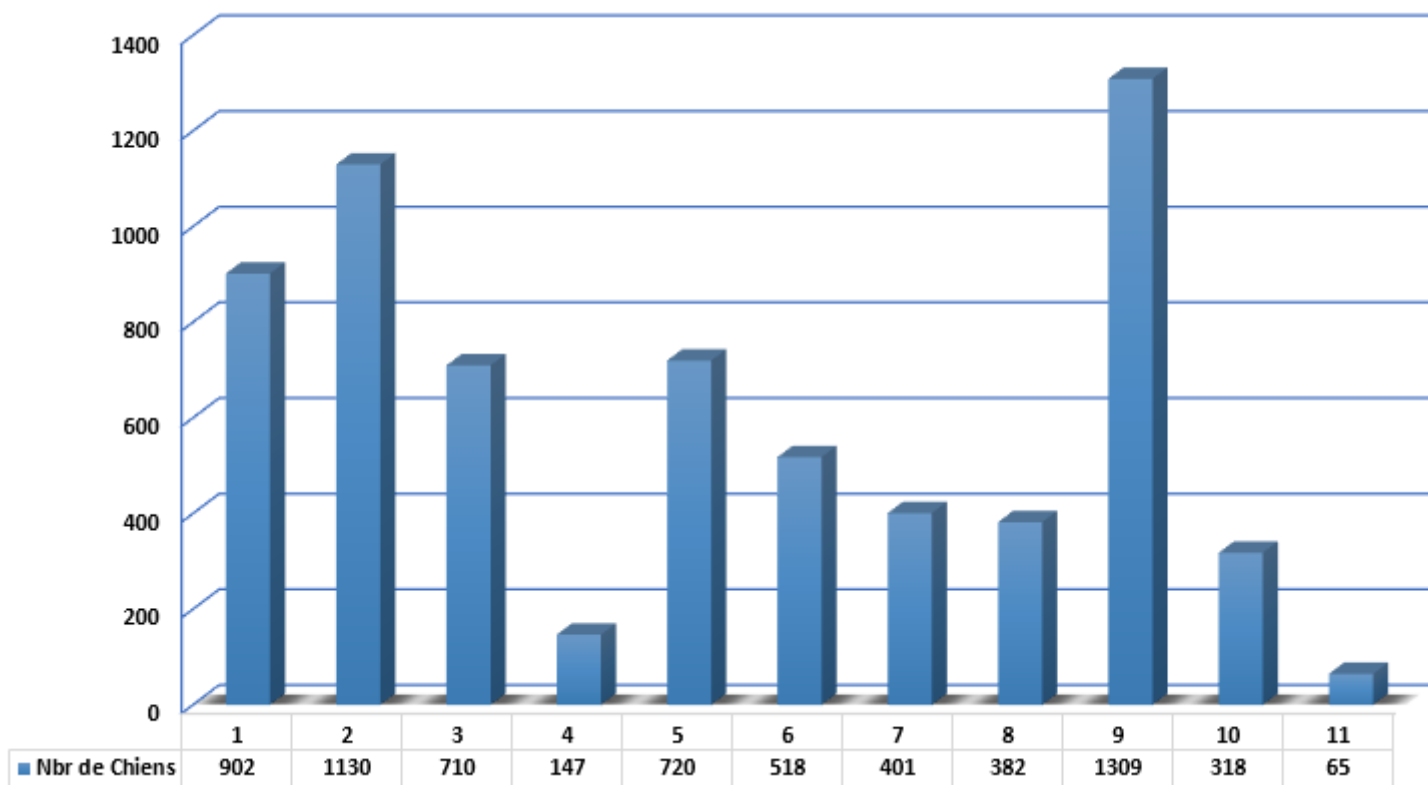

Championnat de France Nombre de chiens par Groupe FCI

Total 6602 chiens inscrits

Realtime Results

By  **ONLINE DOG SHOWS.eu**
DOGSHOW ENTRY SERVICES & MANAGEMENT

Championnat de France S.C.C

Liste alphabétique des races