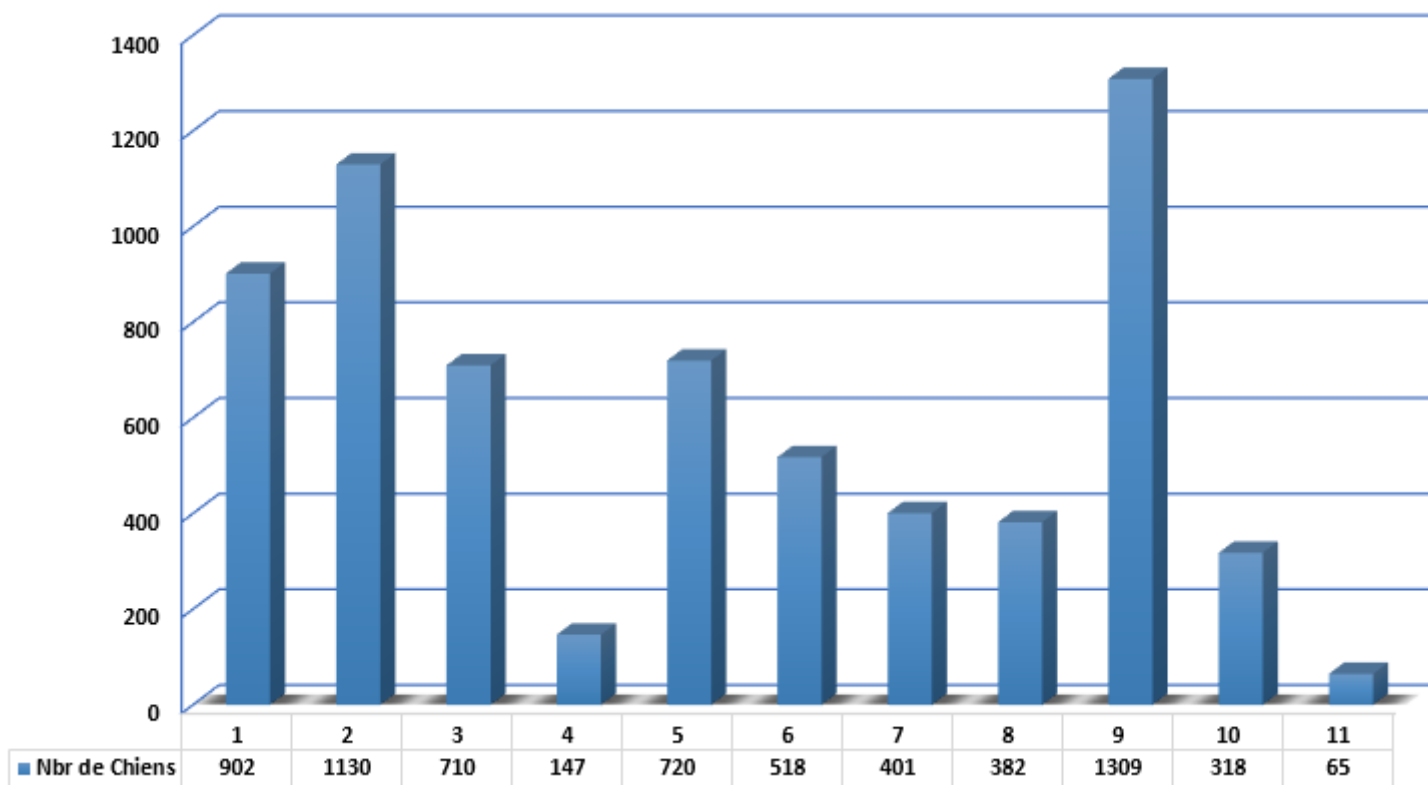

# Championnat de France Nombre de chiens par Groupe FCI

Total 6602 chiens inscrits