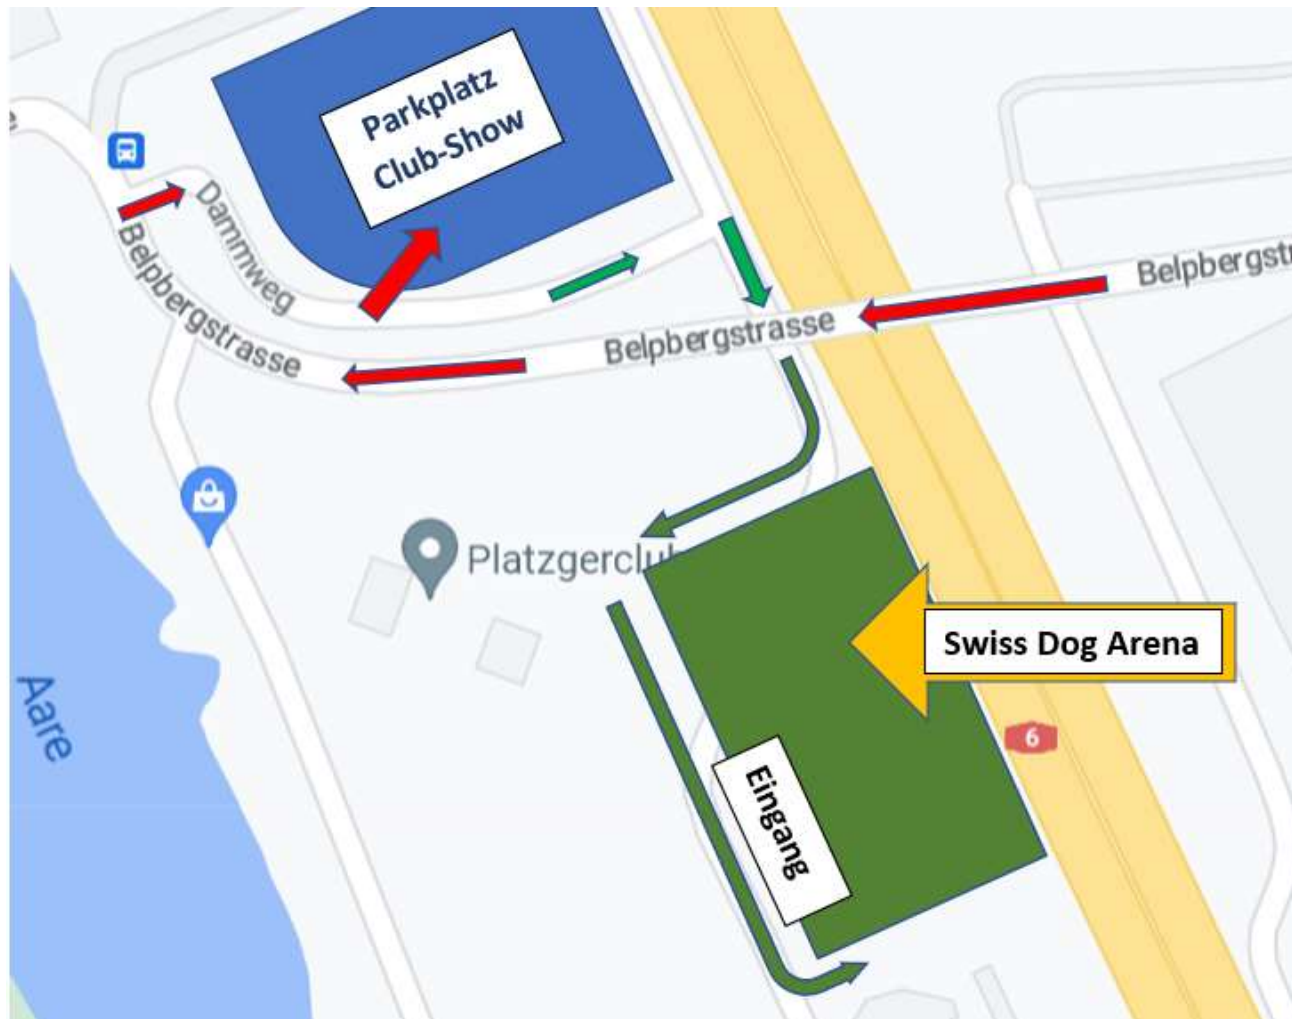

# RCS Club Show Sonntag 19. März 2023

Richtige Adresse für Navigationssysteme: Belpbergstrasse 50, 3110 Münsingen

Hinweis: Auf Google Maps ist die Swiss Dog Arena noch nicht eingezeichnet

Anfahrts-Weg

Fuss-Weg